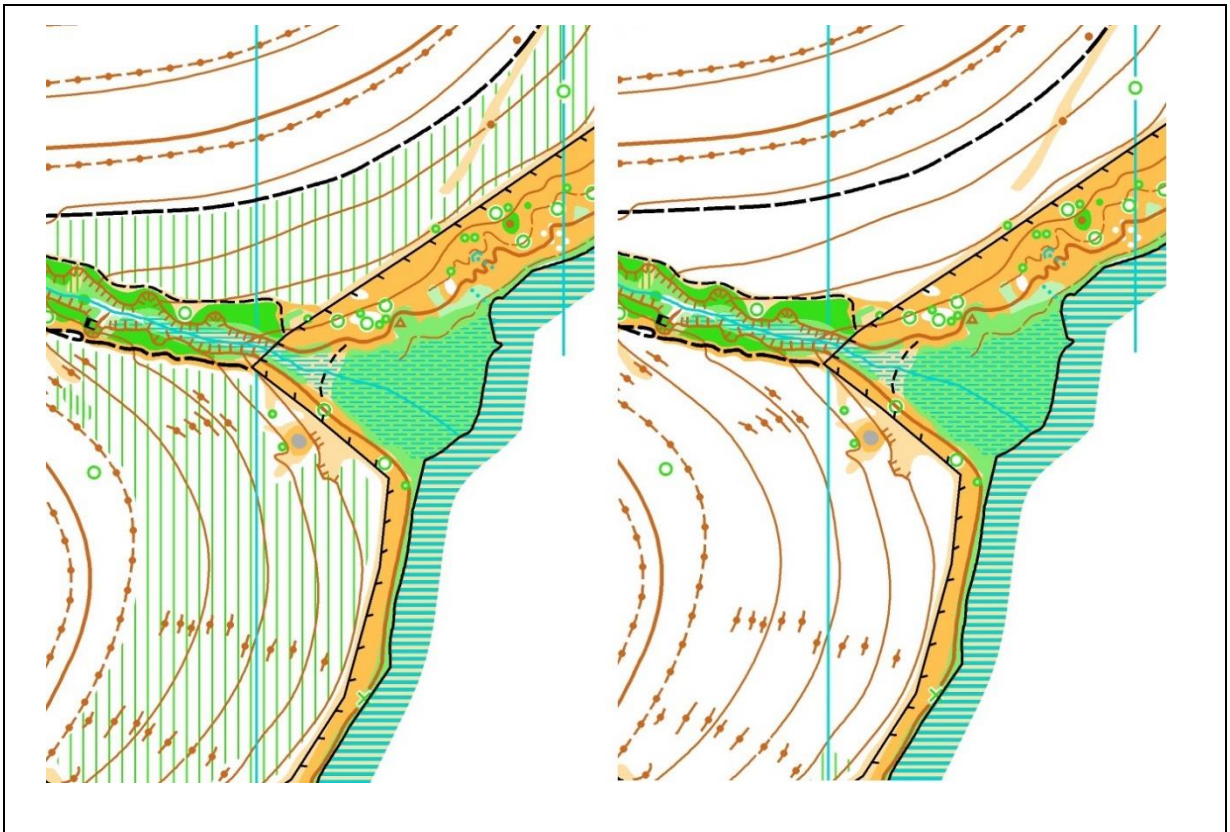

ERRATA CBEUO 2022

** Conforme explicado em reunião técnica, há alteração na vegetação em um setor do mapa dos percursos floresta (sábado e domingo).

Este setor apresenta no mapa os símbolos 405 e 407 (branco com vegetação rasteira) que recentemente sofreu manutenção e agora está com toda a área com o símbolo 405 conforme exemplo:

** Alteração da sinalética do ponto 39:

SIMBOLO CORRETO: ÁRVORE